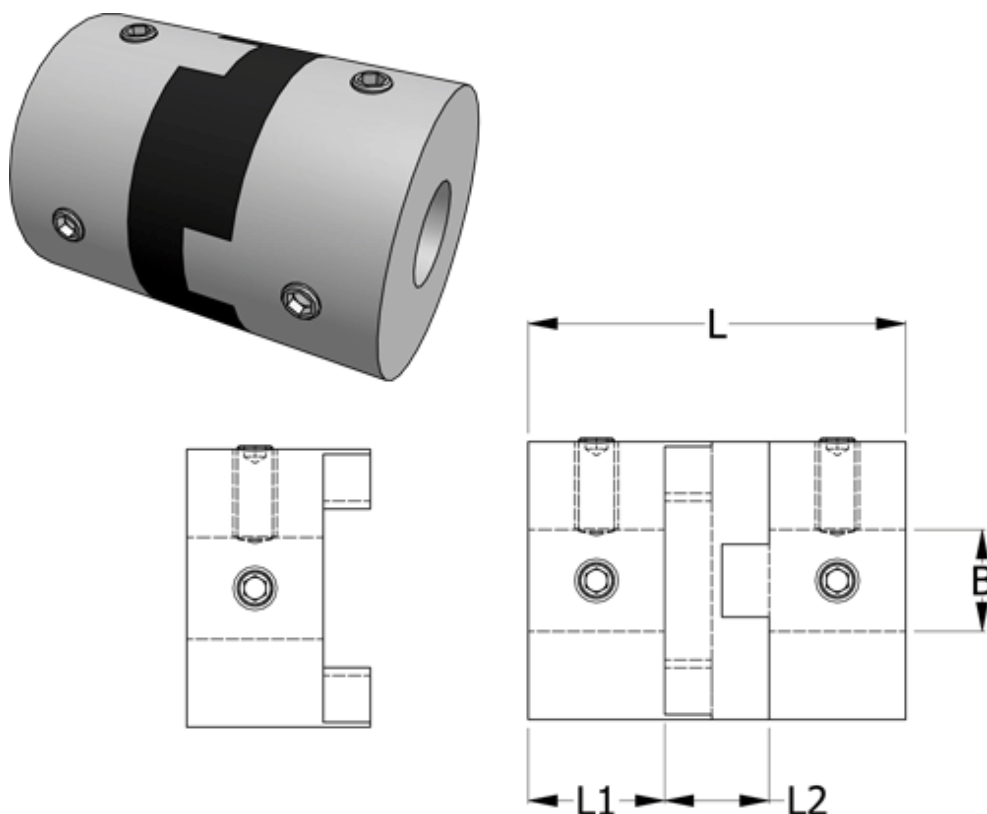

Varenummer: 33214543340
Beskrivelse: Oldham koblingsnav 454H33.40 ALU
med pinolskrue og gennemgående boring 15

Mål

B1 = 15
D = 33.3
L = 48
L1 = 15
L2 = 18

Moment (Nm) = 9

Note: = Overnævnte varenr. er kun for et koblingsnav. Der går 2 koblingsnav og 1 element til 1 komplet kobling

Skrue = M6